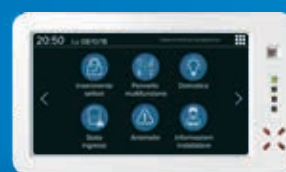

ELISIR

Tastiera 7" antintrusione touch screen

IESS

SECURITY PARTNER

ELISIR è la nuova tastiera antintrusione touch screen 7", pensata per gestire non solo la sicurezza, ma anche ambiti legati alla domotica e alla building automation come riscaldamento, illuminazione, irrigazione e automazioni.

Un lettore frontale di prossimità consente l'inserimento rapido dell'impianto.

Dashboard configurabile a 2, 3 o 4 quadranti

Design minimale e sottile con display 7" touch

Connettore USB per aggiornamento firmware e configurazione della centrale

Lettore per chiave di prossimità integrato

Logo e contatti installatore visibili in home page

Funzione cornice digitale

Connettore USB per aggiornare il firmware della tastiera e configurare la centrale (utile quando la centrale non è facilmente accessibile)

Menu principale con tutte le funzioni della tastiera

Dashboard personalizzabile a 2, 3 o 4 quadranti. Possibilità di inserire logo e contatti installatore

Gestione immediata di aree e settori dell'impianto