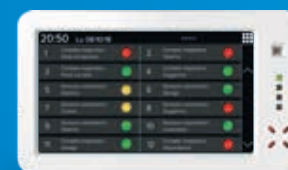

Un lettore frontale di prossimità consente l'inserimento rapido dell'impianto.

Dashboard configurabile a 2, 3 o 4 quadranti

Design minimale e sottile con display 7" touch

Connettore USB per aggiornamento firmware e configurazione della centrale

Lettore per chiave di prossimità integrato

Logo e contatti installatore visibili in home page

Funzione cornice digitale

Connettore USB per aggiornare il firmware della tastiera e configurare la centrale (utile quando la centrale non è facilmente accessibile)

Menu principale con tutte le funzioni della tastiera

Dashboard personalizzabile a 2, 3 o 4 quadranti. Possibilità di inserire logo e contatti installatore

Gestione immediata di aree e settori dell'impianto

Visione immediata di ingressi e delle anomalie di sistema

Funzione cornice digitale

Attivazioni domotiche