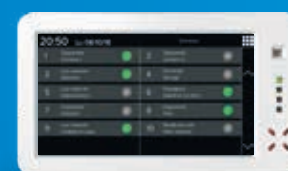

Un lettore frontale di prossimità consente l'inserimento rapido dell'impianto.

Dashboard configurabile a 2, 3 o 4 quadranti

Design minimale e sottile con display 7" touch

Connettore USB per aggiornamento firmware e configurazione della centrale

Lettore per chiave di prossimità integrato

Logo e contatti installatore visibili in home page

Funzione cornice digitale

Connettore USB per aggiornare il firmware della tastiera e configurare la centrale (utile quando la centrale non è facilmente accessibile)

Menu principale con tutte le funzioni della tastiera

Dashboard personalizzabile a 2, 3 o 4 quadranti. Possibilità di inserire logo e contatti installatore

Gestione immediata di aree e settori dell'impianto

Visione immediata di ingressi e delle anomalie di sistema

Funzione cornice digitale

Attivazioni domotiche