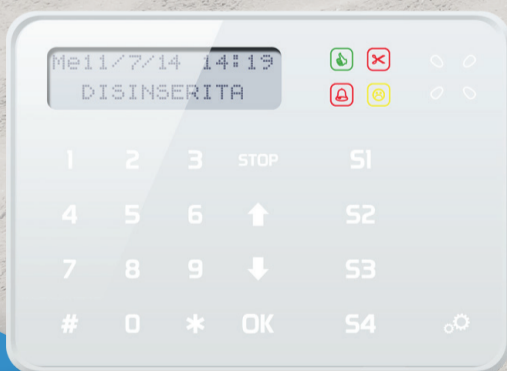

Rivelatore volumetrico cablato da esterno a tripla tecnologia (MW+2IR), lente multifocale, IP55, portata fino a 15 metri.

1 x ESSENZA

Tastiera touch pad retroilluminata con interfaccia RS-485 IESS BUS SYSTEM, colore bianco.

SUMMERKIT485

Kit antintrusione composto da:

1 x TWISTER485

Rivelatore volumetrico RS485 da esterno a tripla tecnologia (MW+2IR), lente multifocale, IP55, portata fino a 15 metri.

1 x ESSENZA

Tastiera touch pad retroilluminata con interfaccia RS-485 IESS BUS SYSTEM, colore bianco.

ESSENZA

 **Design minimale e sottile**

 **Touch pad CapSense**

 **Letto per chiave di prossimità integrato.**

 **Retroilluminazione regolabile.**

Serie TWISTER

Tripla Tecnologia MW+2IR. Portata 15 m 

Compatibilità con centrali IESS e di terze parti (TWISTER) 